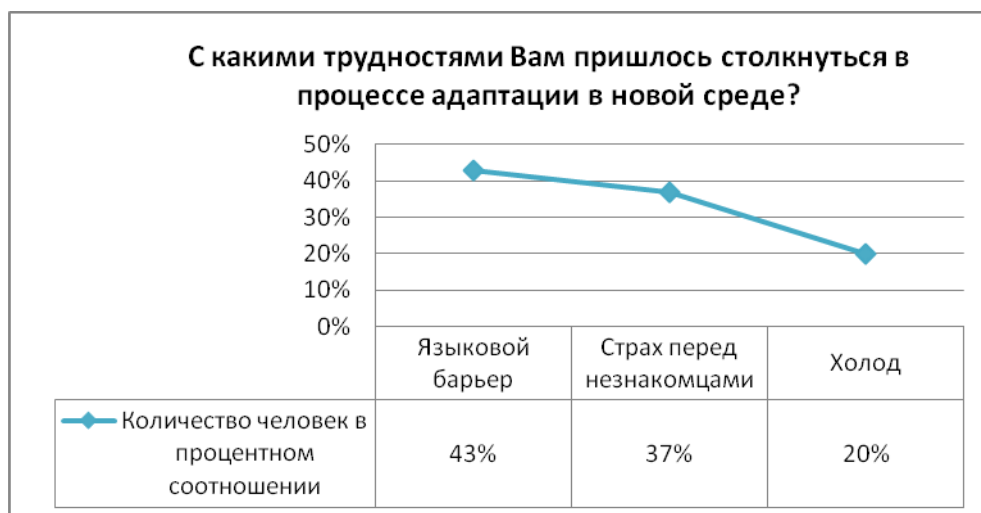

Приложение

В ходе работы был проведен опрос среди студентов из Камеруна на выявление вышеописанных факторов адаптации в новой социокультурной образовательной среде. В опросе приняли участие 16 человек.

Ниже приведены результаты опроса в процентных соотношениях.

Чувствуете ли Вы себя комфортно в новой социокультурной образовательной среде?

Какое впечатление оказали на Вас местные жители?

Оцените по 5-балльной шкале уровень образования в Вашем университете